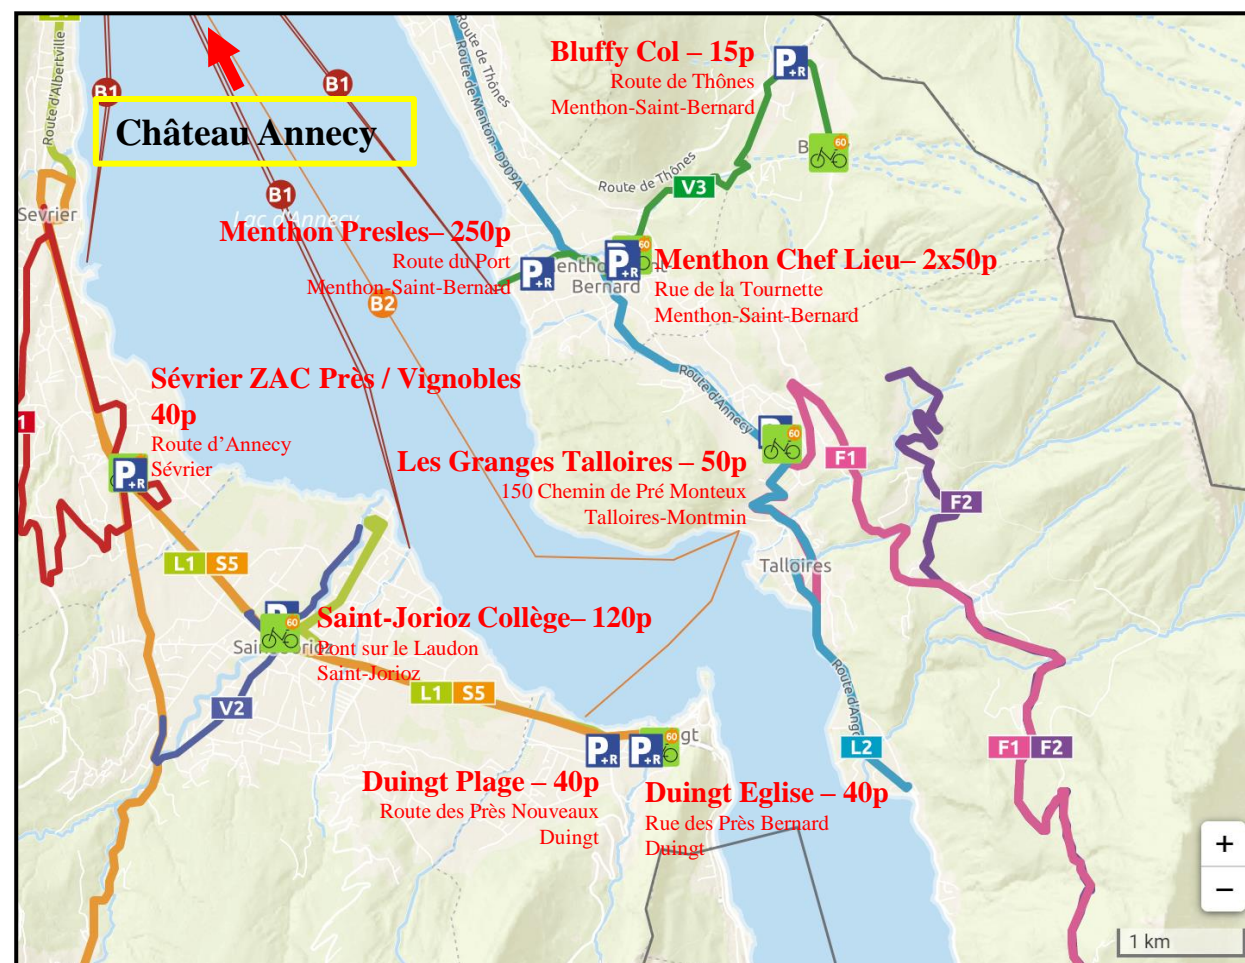

### Lignes saisonnières

Ligne **L1** (parking Sévrier) : depuis arrêt ZAC Près Vignobles

Ligne **L1** (parking Saint-Jorioz Collège) : depuis arrêt Collège

Ligne **L1** (parking Duingt Plage) : depuis arrêt Duingt Plage

Menthon

Ligne **L2** (parking Les Granges Talloires) : depuis arrêt Les Granges

➔ direction Gare Annecy, arrêt Bonlieu

Ligne **V3** (parking Bluffy Col) : depuis arrêt Bluffy

➔ direction Port Menthon, arrêt Chef Lieu Menthon puis suivre

ligne **L2**

### Lignes régionales

Ligne **51** (parking Doussard Salle Polyvalente) : depuis arrêt Guinettes + Poste et Ancienne Gare

➔ direction Gare Annecy, arrêt Gare Annecy